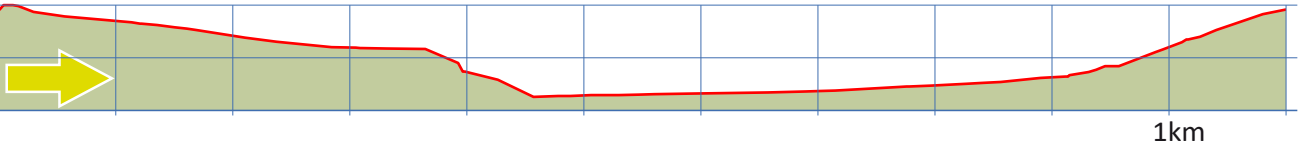

# WEIDSTRASSE

7

8803 RÜSCHLIKON

1.1 km

m.ü.M.

460  
450  
440

1km

Bushaltestelle Weidstrasse