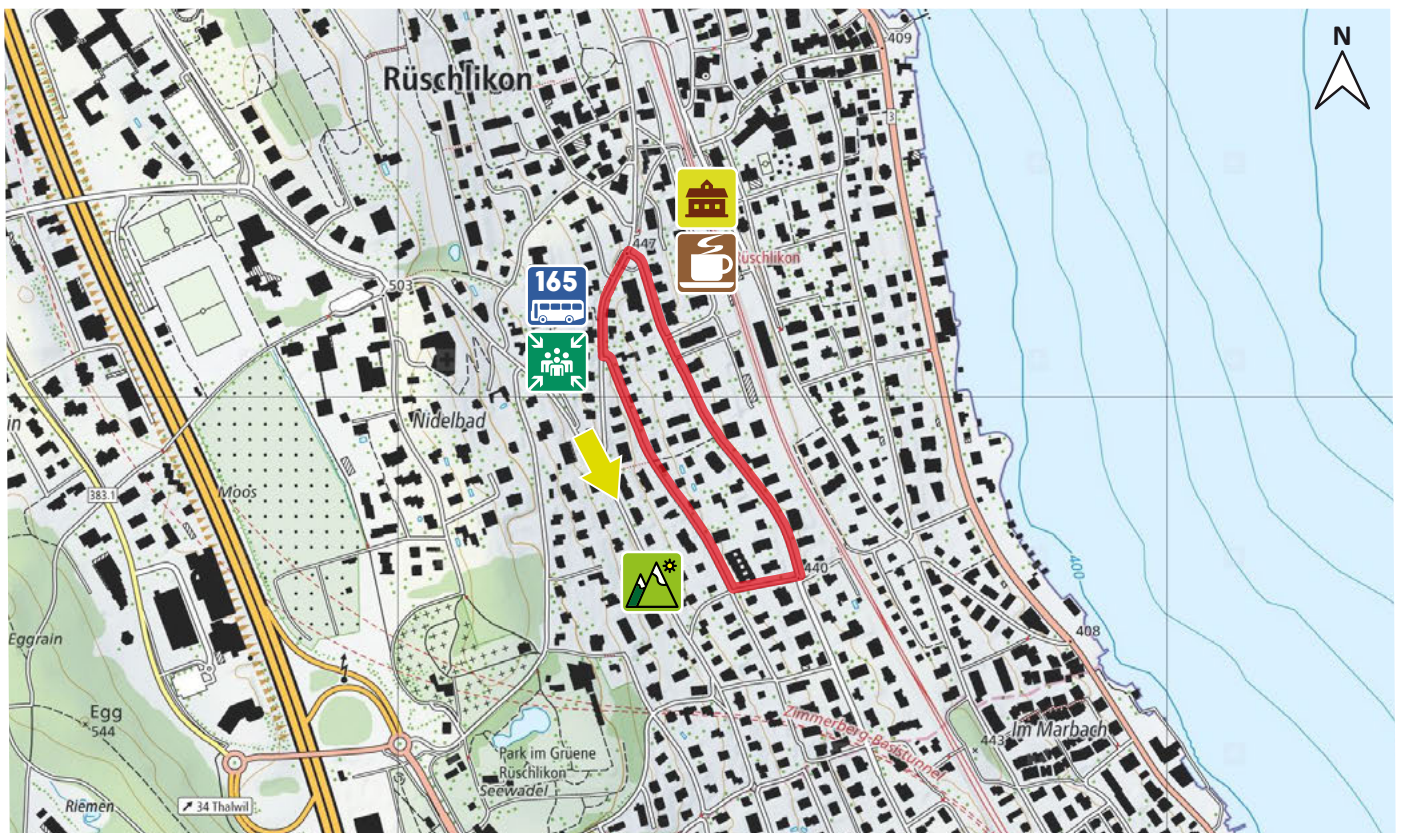

# WEIDSTRASSE

7

8803 RÜSCHLIKON

1.1 km

m.ü.M.

460  
450  
440

1km

Bushaltestelle Weidstrasse

Bushaltestelle Weidstrasse

Jakobs Bistro

Abegg Huus